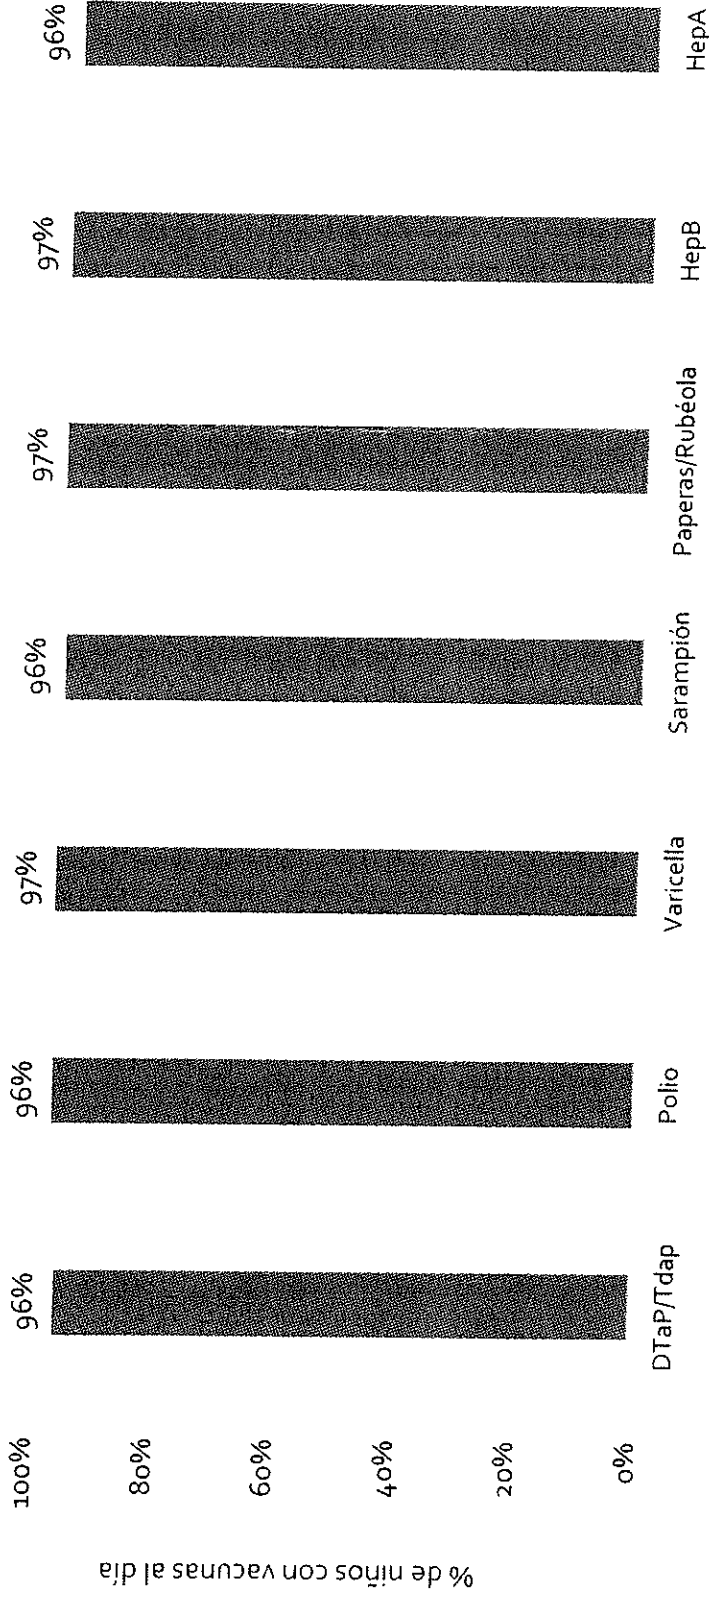

How many school-age kids* are up-to-date in your county?

■ Yamhill County

* Kindergarten through 12th grade
Assessment date: 02/27/2017

Data source: Immunization Primary Review Summary Reports

¿Cuántos niños menores de edad escolar*
están al día con las vacunas en su condado?